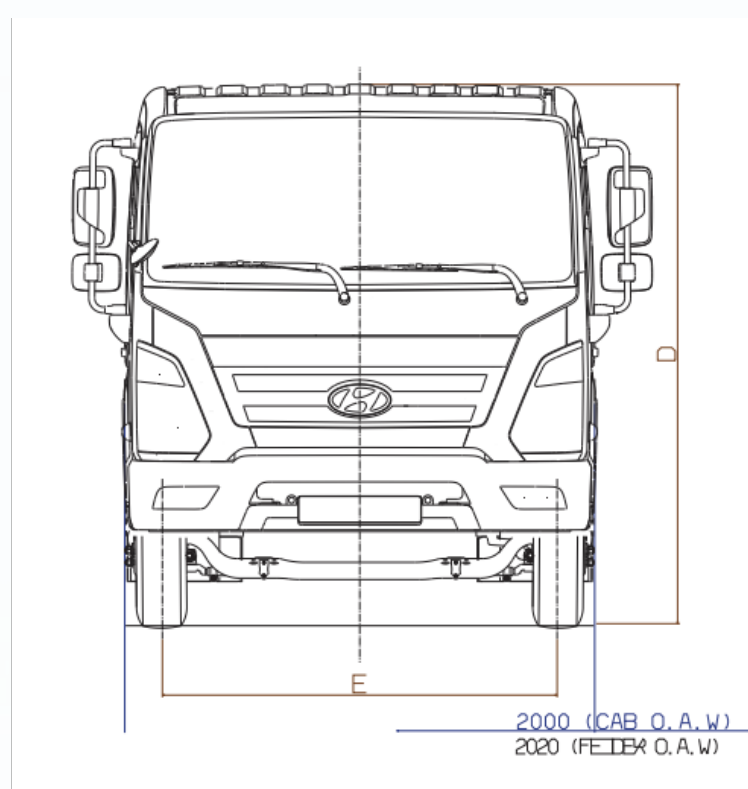

Frenos

De servicio	Hidráulicos
Auxiliar	Tambor con válvula compensadora de freno por carga
Asistente de frenada	ABS

Dimensiones

Capacidad de carga

Peso bruto vehicular (PBV)	8.600
PBV eje delantero	3.000
PBV eje trasero	5.600
Tara	2.650
Eje delantero	1.710
Eje trasero	940
Capacidad de carga estimada	5.950
Eje delantero	1.290
Eje trasero	4.660