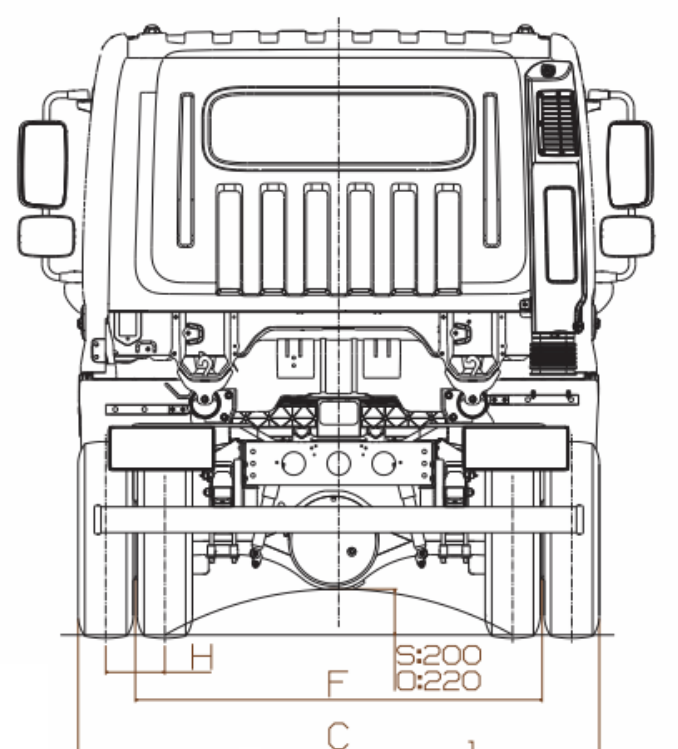

Categoría	Camiones medianos
Usos	Carga general, Con caja

Performance y Seguridad

Motor	Hyundai D4DD
Cilindros	4 cilindros en línea, 3.907 cc
Potencia Máxima	140/2.900
Transmisión (tipo)	M035S5, Manual
Velocidades	5 velocidades + 1 reversa
Suspensión delantera	Elásticos
Suspensión trasera	Hojas múltiples

Frenos

De servicio	Hidráulicos
Auxiliar	Tambor con válvula compensadora de freno por carga
Asistente de frenada	ABS

Dimensiones

Capacidad de carga

Peso bruto vehicular (PBV)	8.600
PBV eje delantero	3.000
PBV eje trasero	5.600
Tara	2.650
Eje delantero	1.710
Eje trasero	940
Capacidad de carga estimada	5.950
Eje delantero	1.290
Eje trasero	4.660