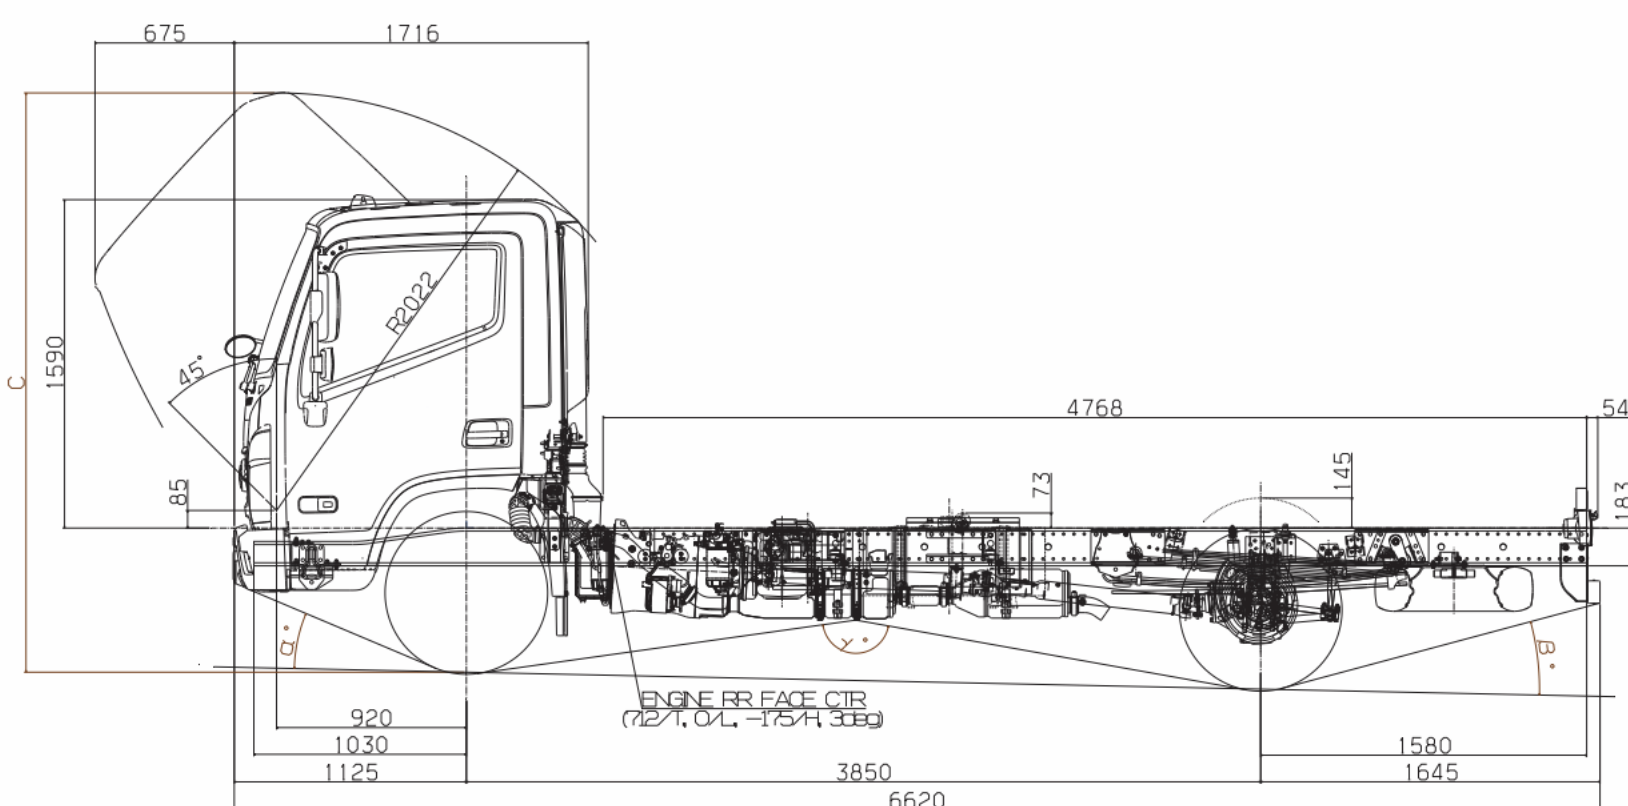

Categoría	Camiones medianos
Usos	Carga general, Con caja

Performance y Seguridad

Motor	Hyundai D4DD
Cilindros	4 cilindros en línea, 3.907 cc
Potencia Máxima	140/2.900
Transmisión (tipo)	M035S5, Manual
Velocidades	5 velocidades + 1 reversa
Suspensión delantera	Elásticos
Suspensión trasera	Hojas múltiples

Frenos

De servicio	Hidráulicos
Auxiliar	Tambor con válvula compensadora de freno por carga
Asistente de frenada	ABS

Dimensiones

Capacidad de carga

Peso bruto vehicular (PBV)	8.600
PBV eje delantero	3.000
PBV eje trasero	5.600
Tara	2.650
Eje delantero	1.710
Eje trasero	940
Capacidad de carga estimada	5.950
Eje delantero	1.290
Eje trasero	4.660