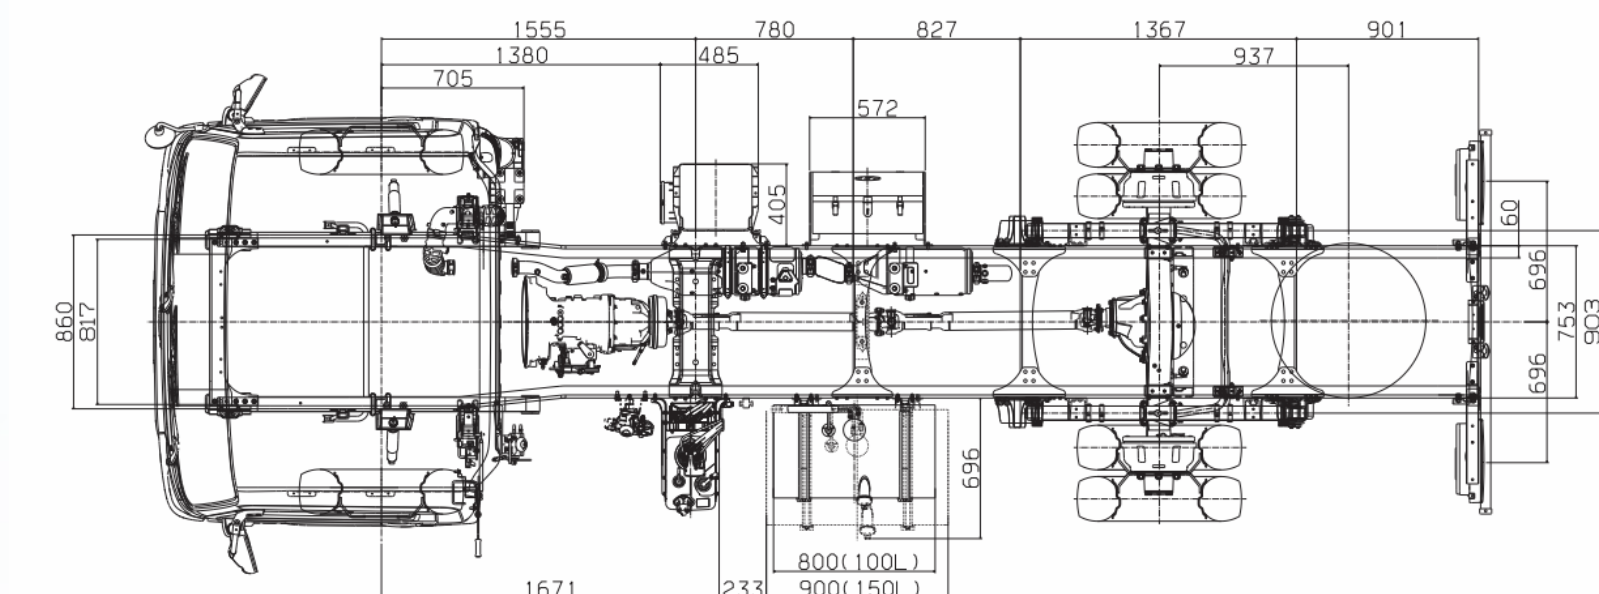

Categoría	Camiones medianos
Usos	Carga general, Con caja

Performance y Seguridad

Motor	Hyundai D4DD
Cilindros	4 cilindros en línea, 3.907 cc
Potencia Máxima	140/2.900
Transmisión (tipo)	M035S5, Manual
Velocidades	5 velocidades + 1 reversa
Suspensión delantera	Elásticos
Suspensión trasera	Hojas múltiples

Frenos

De servicio	Hidráulicos
Auxiliar	Tambor con válvula compensadora de freno por carga
Asistente de frenada	ABS

Dimensiones

Capacidad de carga

Peso bruto vehicular (PBV)	8.600
PBV eje delantero	3.000
PBV eje trasero	5.600
Tara	2.650
Eje delantero	1.710
Eje trasero	940
Capacidad de carga estimada	5.950
Eje delantero	1.290
Eje trasero	4.660